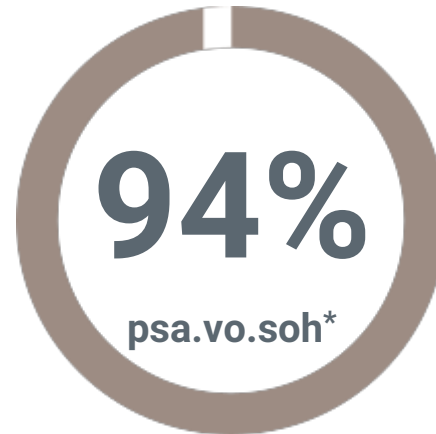

PSA.VO.BATTERY_HEALTH_STATE

* psa.vo.soh : psa.vo.battery_health_state

psa.vo.vehicle : DS 7 CROSSBACK E-TENSE 4X4 AUTOMATICA PERFORMANCE LINE+

psa.vo.vin : VR1.....MY529138

psa.vo.kilometres_when_mesuring : 45273